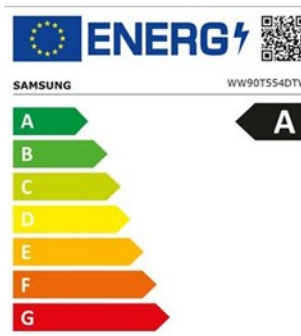

AFFAIRE À SAISIR

 Hublot AddWash™

 **8,7**
/10
INDICE DE RÉPARABILITÉ

49 kWh / 100

 **9,0 kg**  **3:48**  **50 L**

 **A**  **72 dB**

 **OFFRE SPÉCIALE** jusqu'au 26/12/2022
SAMSUNG vous rembourse **80€**

SAMSUNG
LAVE-LINGE
WW90T554DTW

~~829[€]₉₀~~ **-100€**
DE REMISE IMMÉDIATE

729[€]₉₀
dont éco-participation 8,00€